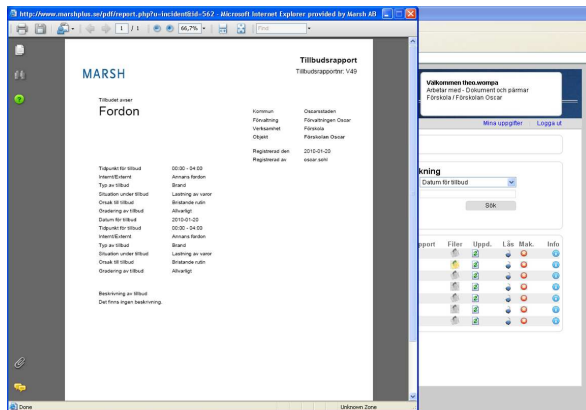

Marsh Plus 3.0

Rapportering till övriga berörda parter

Marsh Plus bygger upp ett arkiv som är sökbart på detaljnivå. Statistiken kan med enkelhet exporteras till Excel.

Alla rapporter sparas som pdf-filer. Marsh Plus skickar per automatik rapporterna till fördefinierade mottagare. Rapporterna sparas i ett arkiv och kan i efterhand skickas till önskade parter som t ex:

- Företagsledning
- Anmälan till försäkringskassan
- Polisanmälan
- Felanmälan till fastighetsägaren
- Skadeanmälan till försäkringsbolaget

Vem kan använda Marsh Plus?

Alla kan använda Marsh Plus. Tjänsten passar så väl offentlig verksamhet, kommuner och landsting, som organisationer och företag.

Marsh Plus är ett web-baserad verktyg som man kommer åt via web-inloggning. Har ni verksamheter på fler adresser kan ni enkelt arbeta och dela information direkt i Marsh Plus.

Viss rapportering kan skötas direkt via e-post och sms. Utförare av kontroller kan skicka in sina svar utan att behöva logga in på webben.

Teknisk och support

Du som kund väljer om Du vill hantera frågor från användarna eller om Du vill att Marsh skall hantera kundsupporten.

Marsh står till ert förfogande med teknisk support för Era systemansvariga. Marsh Plus 3.0 är ett driftsäkert system, med mycket höga drifts- och tillgänglighetskrav.

Följande programvaror behövs för att få full funktionalitet av Marsh Plus:

Windows, Explorer 3.0, Excel, Word, Adobe 7,0

Om oss

Marsh är världens ledande riskkonsult och försäkringsmäklare med lång och bred erfarenhet av rådgivning inom riskhantering.

Marsh Offentlig verksamhet är Sveriges ledande riskkonsulter och försäkringsförmedlare för kommuner, landsting och statlig verksamhet.

Vi drar nytta av våra samlade resurser, expertis och erfarenhet av att arbeta med våra kunder. Vårt mål är att säkerställa att er verksamhet fungerar effektivt och underlätta er framtida utveckling.

Marsh AB

Klara Norra Kyrkogata 29
111 22 Stockholm
Tel: 08-412 42 00
Fax: 08-412 43 40

Webadresser

www.marshplus.se
www.marsh.se
www.marsh.com